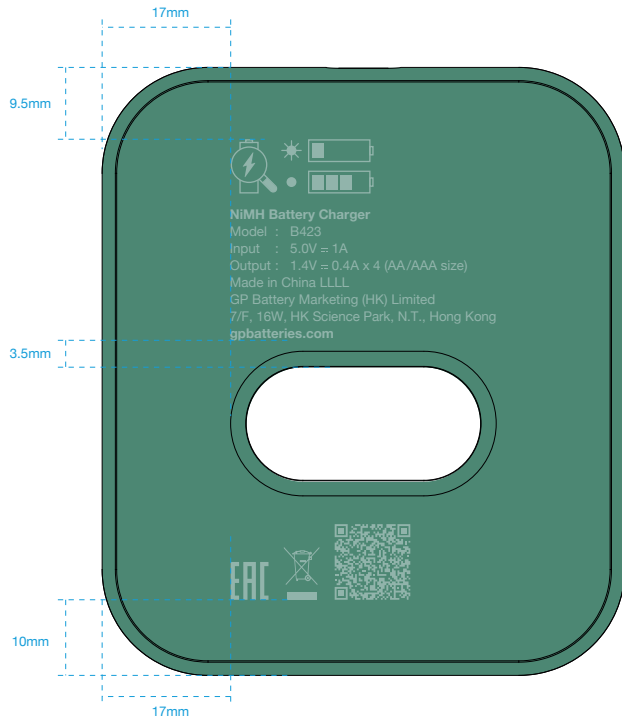

Recharge Charger B423 (AZ)

2025.05.15 V1_01

PANTONE 623

Recharge Charger B423 (AZ)

2025.05.15 V1_01

PANTONE 623